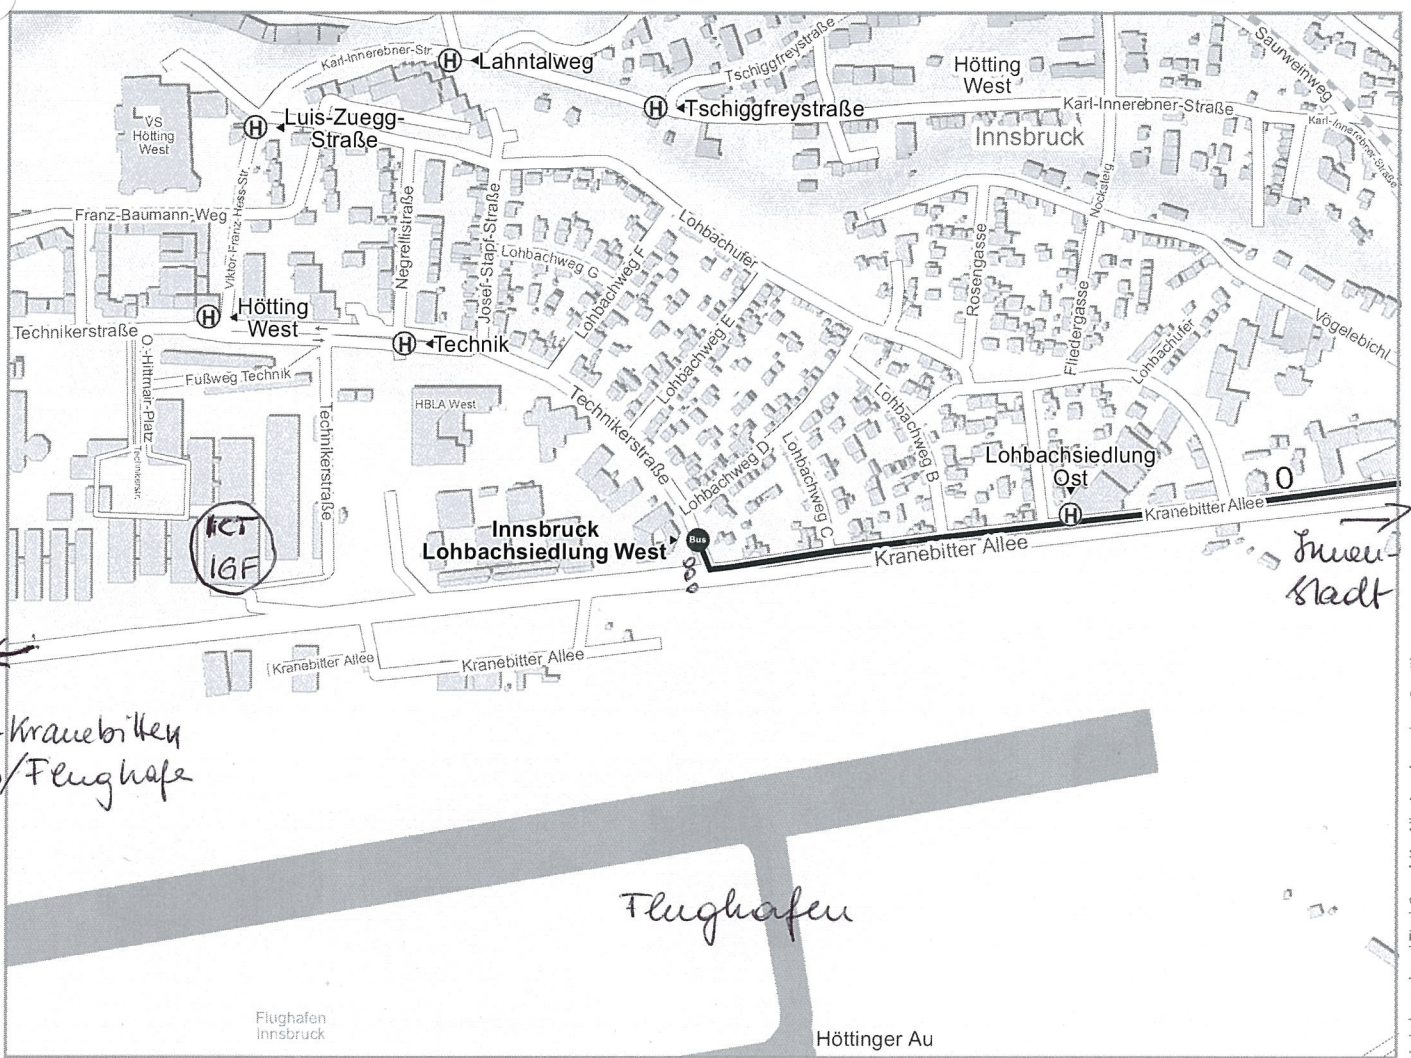

Umgebungsplan der Zielhaltestelle Innsbruck Lohbachsiedlung West

Verkehrsverbund Tirol GesmbH - Alle Angaben ohne Gewähr

© TeleAtlas 2009 & Land Tirol - tiris 2010

— 0 ● Bus Ⓜ Haltestelle

1 ● 0 Innsbruck Landesmuseum Innsbruck Lohbachsiedlung West